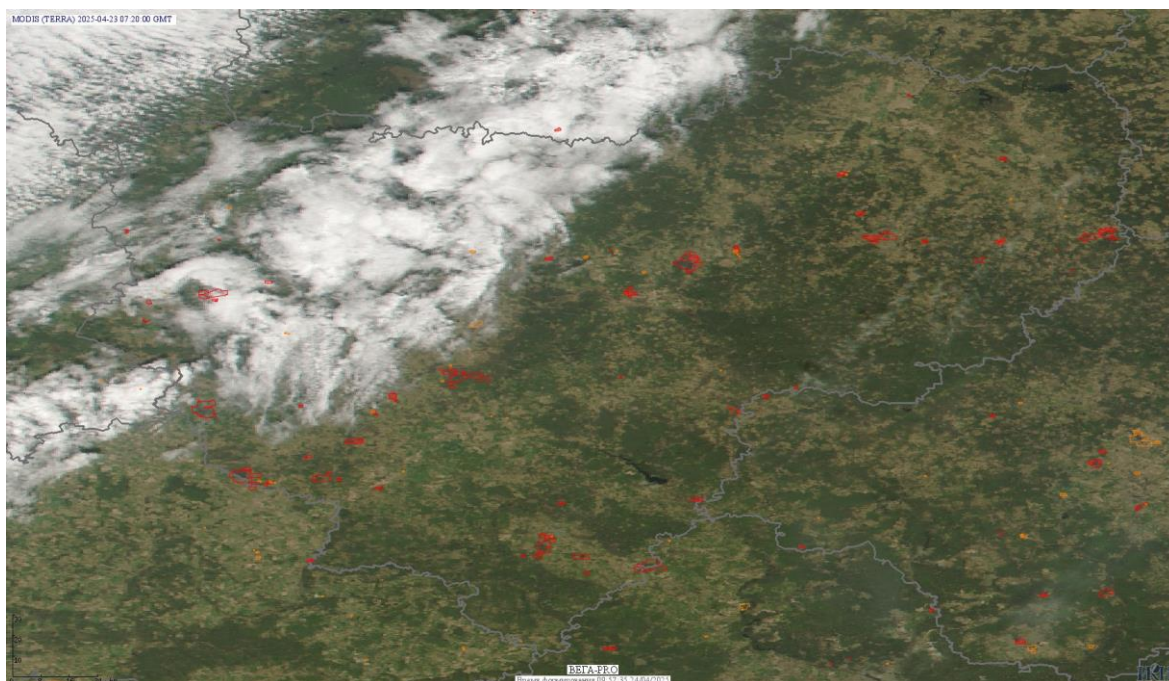

Пожарная ситуация в России по спутниковым данным

(обзор ситуации за 23.04.2025)

Всего за сутки 23.04.2025 на территории Российской Федерации (на всех видах территорий, включая сельскохозяйственные земли) по данным спутников Terra и Aqua наблюдалось **777 природных пожаров** с активным горением, на которых были зарегистрированы **18772 горячие точки**.

По предварительной оценке огнем могло быть затронуто около 129,2 тыс га территории, покрытой лесом.

Для сравнения: 23.04.2024 года на территории России всего наблюдалось **807 природных пожаров**, на которых было зарегистрировано 8006 горячих точек. Из них пожаров, затронувших территорию, покрытую лесом, было 244, на которых были детектированы 3693 горячие точки.

Максимальное число активных пожаров наблюдалось в Приволжском федеральном округе (208), в том числе, на территории Оренбургской области (84). На них было зарегистрировано 1367 (Приволжский федеральный) и 715 (Оренбургская область) горячих точек.

Огнем было затронуто около 1,8 тыс га территории, покрытой лесом.

Рис. 1 Пожары и сельскохозяйственные палы в Смоленской области

(Информация подготовлена на основе данных центров приема НИЦ "Планета" (<http://planet.iitp.ru/index1.html>), спутникового сервиса ВЕГА (<http://pro-vega.ru>) и открытых зарубежных источников)