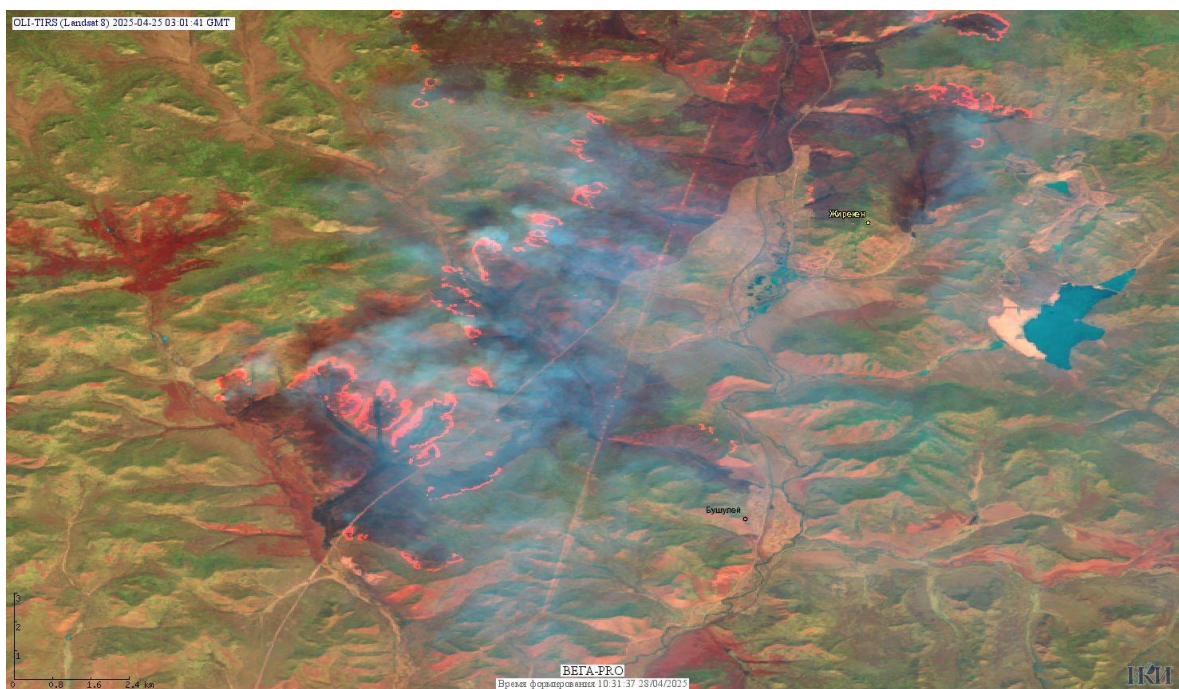

Пожарная ситуация в России по спутниковым данным

(обзор ситуации за 25.04.2025)

Всего за сутки 25.04.2025 на территории Российской Федерации (на всех видах территорий, включая сельскохозяйственные земли) по данным спутников Terra и Aqua наблюдалось **545 природных пожаров** с активным горением, на которых было зарегистрировано **39570 горячих точек**.

В том числе было зарегистрировано **194 активных пожара, затрагивающих территории, покрытые лесом (36364 горячие точки)**.

Максимальное число пожаров наблюдалось в Алтайском крае (86). На них было зарегистрировано 1069 горячих точек.

Максимальное число активных пожаров наблюдалось в Сибирском федеральном округе (135), в том числе, на территории Иркутской области (40). На них было зарегистрировано 1645 (Сибирский федеральный) и 348 (Иркутская область) горячих точек.

Огнем было затронуто около 1,7 тыс га территории, покрытой лесом.

Рис. 1 Пожары и сельскохозяйственные палы в Алтайском крае

Рис. 2 Пожары в Забайкальском крае.

Рис. 3 Пожары в Чернышевском муниципальном районе Забайкальского края. Данные Landsat 8.