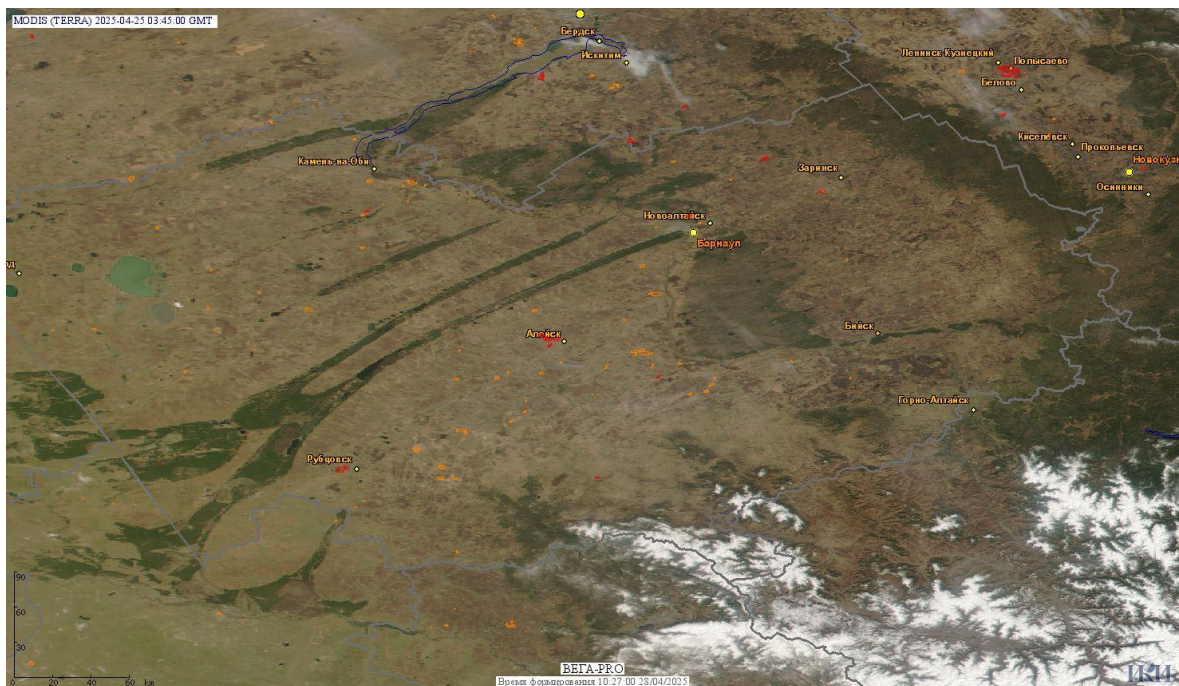

Пожарная ситуация в России по спутниковым данным

(обзор ситуации за 25.04.2025)

Всего за сутки 25.04.2025 на территории Российской Федерации (на всех видах территорий, включая сельскохозяйственные земли) по данным спутников Terra и Aqua наблюдалось **545 природных пожаров** с активным горением, на которых было зарегистрировано **39570 горячих точек**.

По предварительной оценке огнем могло быть затронуто около 80,8 тыс га территории, покрытой лесом.

Для сравнения: 25.04.2024 года на территории России всего наблюдалось **450 природных пожаров**, на которых были зарегистрированы 5883 горячие точки. Из них пожаров, затронувших территорию, покрытую лесом, было 160, на которых было детектировано 3308 горячих точек.

Максимальное число активных пожаров наблюдалось в Сибирском федеральном округе (135), в том числе, на территории Иркутской области (40). На них было зарегистрировано 1645 (Сибирский федеральный) и 348 (Иркутская область) горячих точек.

Огнем было затронуто около 1,7 тыс га территории, покрытой лесом.

Рис. 1 Пожары и сельскохозяйственные палы в Алтайском крае

Рис. 2 Пожары в Забайкальском крае.

Рис. 3 Пожары в Чернышевском муниципальном районе Забайкальского края. Данные Landsat 8.