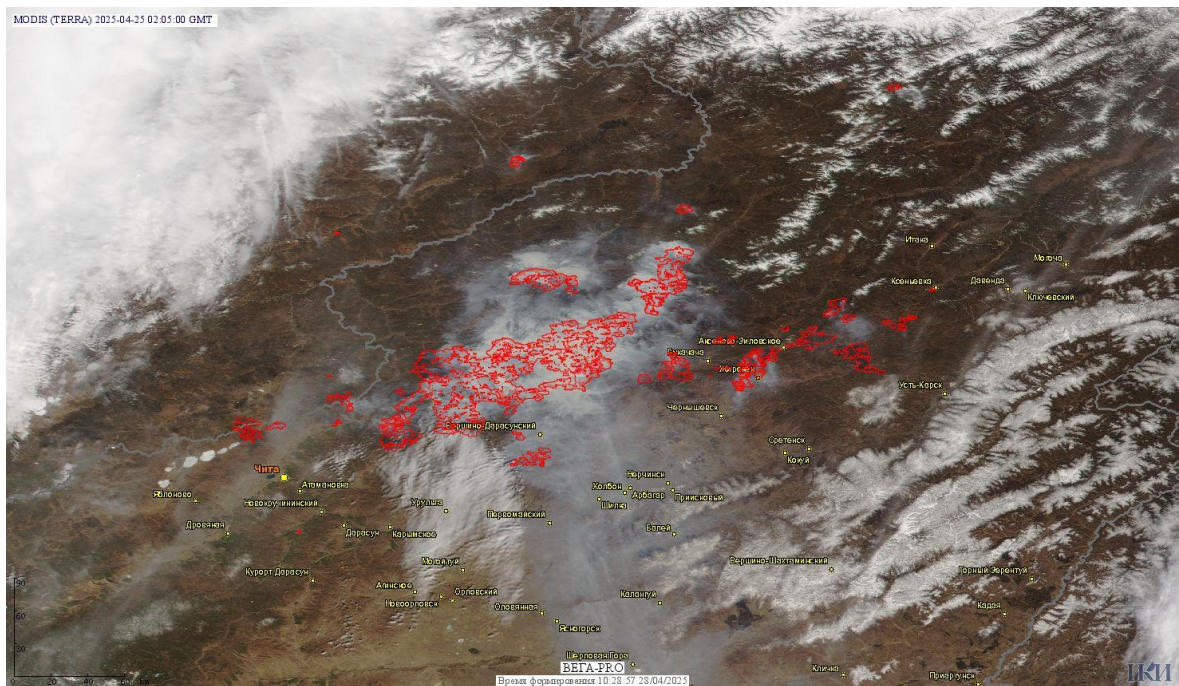

Пожарная ситуация в России по спутниковым данным

(обзор ситуации за 25.04.2025)

Всего за сутки 25.04.2025 на территории Российской Федерации (на всех видах территорий, включая сельскохозяйственные земли) по данным спутников Terra и Aqua наблюдалось **545 природных пожаров** с активным горением, на которых было зарегистрировано **39570 горячих точек**.

По предварительной оценке огнем могло быть затронуто около 80,8 тыс га территории, покрытой лесом.

Для сравнения: 25.04.2024 года на территории России всего наблюдалось **450 природных пожаров**, на которых были зарегистрированы 5883 горячие точки. Из них пожаров, затронувших территорию, покрытую лесом, было 160, на которых было детектировано 3308 горячих точек.

Максимальное число активных пожаров наблюдалось в Сибирском федеральном округе (135), в том числе, на территории Иркутской области (40). На них было зарегистрировано 1645 (Сибирский федеральный) и 348 (Иркутская область) горячих точек.

Огнем было затронуто около 1,7 тыс га территории, покрытой лесом.

Рис. 1 Пожары и сельскохозяйственные палы в Алтайском крае

Рис. 2 Пожары в Забайкальском крае.

Рис. 3 Пожары в Чернышевском муниципальном районе Забайкальского края. Данные Landsat 8.