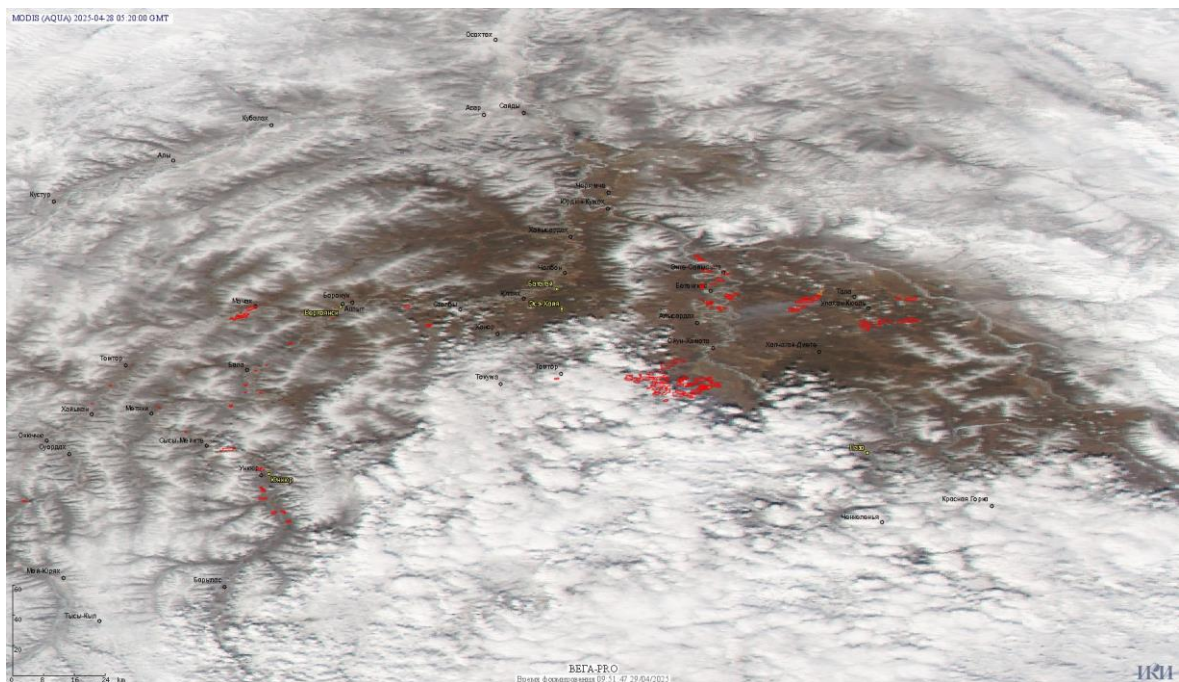

Пожарная ситуация в России по спутниковым данным

(обзор ситуации за 28.04.2025)

Всего за сутки 28.04.2025 на территории Российской Федерации (на всех видах территорий, включая сельскохозяйственные земли) по данным спутников Terra и Aqua наблюдалось **480 природных пожаров** с активным горением, на которых было зарегистрировано **6778 горячих точек**.

По предварительной оценке огнем могло быть затронуто около 23,7 тыс га территории, покрытой лесом.

Для сравнения: 28.04.2024 года на территории России всего наблюдалось **519 природных пожаров**, на которых было зарегистрировано 13740 горячих точек. Из них пожаров, затронувших территорию, покрытую лесом, было 190, на которых было детектировано 9098 горячих точек.

Максимальное число активных пожаров наблюдалось в Сибирском федеральном округе (162), в том числе, на территории Алтайского края (42). На них было зарегистрировано 2984 (Сибирский федеральный) и 910 (Алтайский край) горячих точек.

Огнем было затронуто около 3,9 тыс га территории, покрытой лесом.

Рис. 1 Пожары и сельскохозяйственные палы в Республике Саха (Якутии)

(Информация подготовлена на основе данных центров приема НИЦ "Планета" (<http://planet.iitp.ru/index1.html>), спутникового сервиса ВЕГА (<http://pro-vega.ru>) и открытых зарубежных источников)