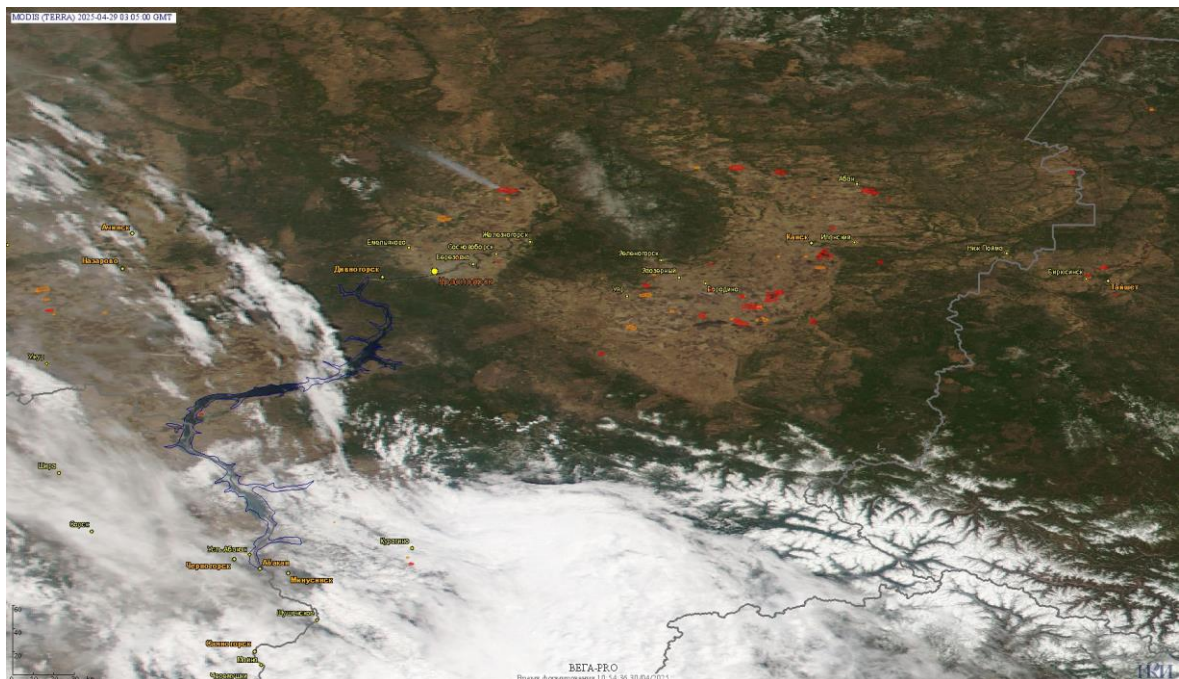

# Пожарная ситуация в России по спутниковым данным

(обзор ситуации за 29.04.2025)

**Всего за сутки 29.04.2025** на территории Российской Федерации (на всех видах территорий, включая сельскохозяйственные земли) по данным спутников Terra и Aqua наблюдалось **496 природных пожаров** с активным горением, на которых было зарегистрировано **8545 горячих точек**.

По предварительной оценке огнем могло быть затронуто около 7,0 тыс га территории, покрытой лесом.

**Для сравнения: 29.04.2024 года на территории России всего наблюдалось 520 природных пожаров**, на которых было зарегистрировано 18457 горячих точек. Из них пожаров, затронувших территорию, покрытую лесом, было 240, на которых было детектировано 15490 горячих точек.

Максимальное число активных пожаров наблюдалось в Дальневосточном федеральном округе (194), в том числе, на территории Хабаровского края (89). На них было зарегистрировано 14990 (Дальневосточный федеральный) и 9363 (Хабаровский край) горячих точек.

Огнем было затронуто около 11,0 тыс га территории, покрытой лесом.

Рис. 1 Пожары и сельскохозяйственные палы в Красноярском крае

(Информация подготовлена на основе данных центров приема НИЦ "Планета" (<http://planet.iitp.ru/index1.html>), спутникового сервиса ВЕГА (<http://pro-vega.ru>) и открытых зарубежных источников)