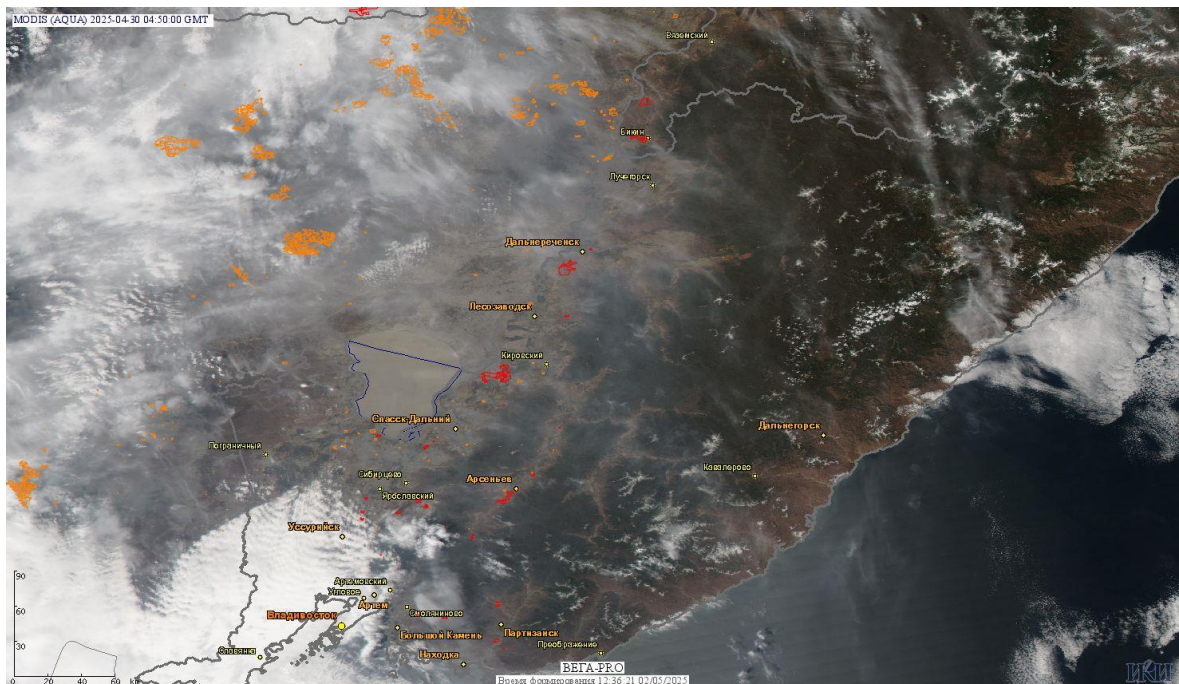

Пожарная ситуация в России по спутниковым данным

(обзор ситуации за 30.04.2025)

Всего за сутки 30.04.2025 на территории Российской Федерации (на всех видах территорий, включая сельскохозяйственные земли) по данным спутников Terra и Aqua наблюдалось **440 природных пожаров** с активным горением, на которых были зарегистрированы **5073 горячие точки**.

По предварительной оценке огнем могло быть затронуто около 3,4 тыс га территории, покрытой лесом.

Для сравнения: 30.04.2024 года на территории России всего наблюдалось **496 природных пожаров**, на которых было зарегистрировано 18313 горячих точек. Из них пожаров, затронувших территорию, покрытую лесом, было 214, на которых было детектировано 15047 горячих точек.

Максимальное число активных пожаров наблюдалось в Дальневосточном федеральном округе (177), в том числе, на территории Хабаровского края (88). На них было зарегистрировано 15278 (Дальневосточный федеральный) и 10305 (Хабаровский край) горячих точек.

Огнем было затронуто около 10,8 тыс га территории, покрытой лесом.

Рис. 1 Пожары и сельскохозяйственные палы в Приморском крае

(Информация подготовлена на основе данных центров приема НИЦ "Планета" (<http://planet.iitp.ru/index1.html>), спутникового сервиса ВЕГА (<http://pro-vega.ru>) и открытых зарубежных источников)