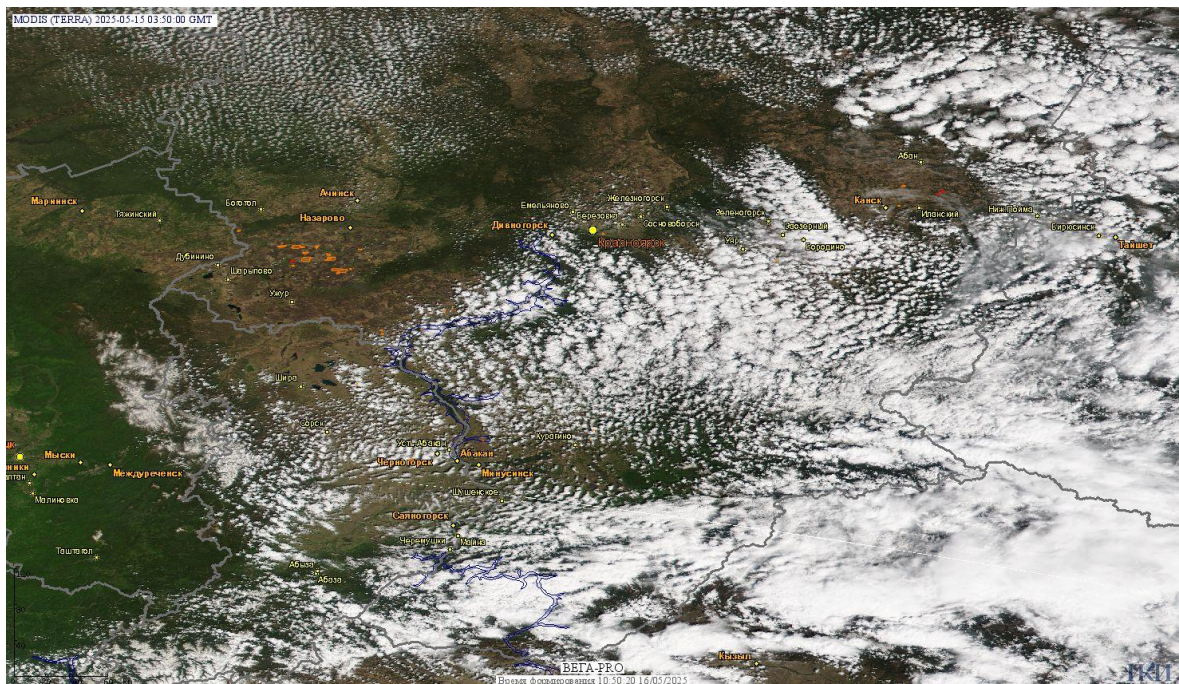

Пожарная ситуация в России по спутниковым данным

(обзор ситуации за 15.05.2025)

Всего за сутки 15.05.2025 на территории Российской Федерации (на всех видах территорий, включая сельскохозяйственные земли) по данным спутников Terra и Aqua наблюдалось **192 природных пожара** с активным горением, на которых были зарегистрированы **7482 горячие точки**.

По предварительной оценке огнем могло быть затронуто около 26,3 тыс га территории, покрытой лесом.

Для сравнения: 15.05.2024 года на территории России всего наблюдалось **258 природных пожаров**, на которых были зарегистрированы 9403 горячие точки. Из них пожаров, затронувших территорию, покрытую лесом, было 123, на которых были детектированы 8142 горячие точки.

Максимальное число активных пожаров наблюдалось в Сибирском федеральном округе (105), в том числе, на территории Забайкальского края (35). На них было зарегистрировано 7315 (Сибирский федеральный) и 5311 (Забайкальский край) горячих точек.

Огнем было затронуто около 18,7 тыс га территории, покрытой лесом.

Рис. 1 Пожары и сельскохозяйственные палы в Красноярском крае

(Информация подготовлена на основе данных центров приема НИЦ "Планета" (<http://planet.iitp.ru/index1.html>), спутникового сервиса ВЕГА (<http://pro-vega.ru>) и открытых зарубежных источников)