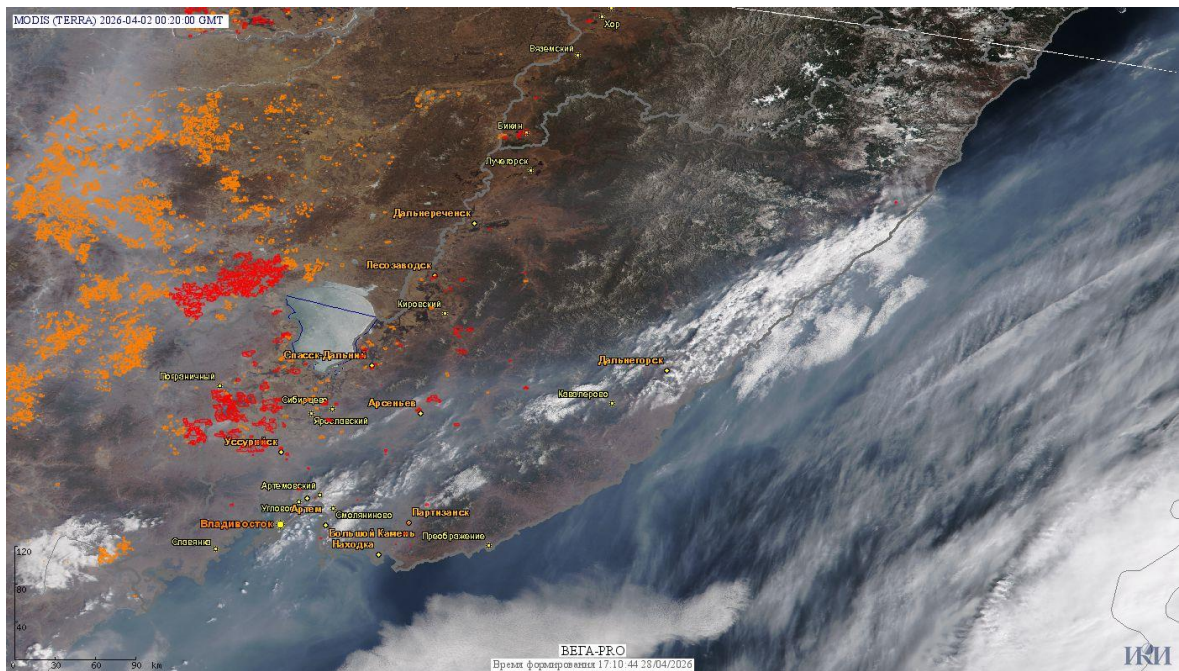

Пожарная ситуация в России по спутниковым данным

(обзор ситуации за 02.04.2026)

Всего за сутки 02.04.2026 на территории Российской Федерации (на всех видах территорий, включая сельскохозяйственные земли) по данным спутников Terra и Aqua наблюдалось **880 природных пожаров** с активным горением, на которых было зарегистрировано **17957 горячих точек**.

По предварительной оценке огнем могло быть затронуто около 8,9 тыс га территории, покрытой лесом.

Для сравнения: 02.04.2025 года на территории России всего наблюдалось **812 природных пожаров**, на которых были зарегистрированы 17384 горячие точки. Из них пожаров, затронувших территорию, покрытую лесом, было 446, на которых было детектировано 11580 горячих точек.

Максимальное число активных пожаров наблюдалось в Сибирском федеральном округе (247), в том числе, на территории Республики Бурятия (123). На них было зарегистрировано 8494 (Сибирский федеральный округ) и 4714 (Республика Бурятия) горячих точек.

Огнем было затронуто около 23,7 тыс га территории, покрытой лесом.

Рис. 1 Пожары и сельскохозяйственные палы в Приморском крае

(Информация подготовлена на основе данных центров приема НИЦ "Планета" (<http://planet.iitp.ru/index1.html>), спутникового сервиса ВЕГА (<http://pro-vega.ru>) и открытых зарубежных источников)