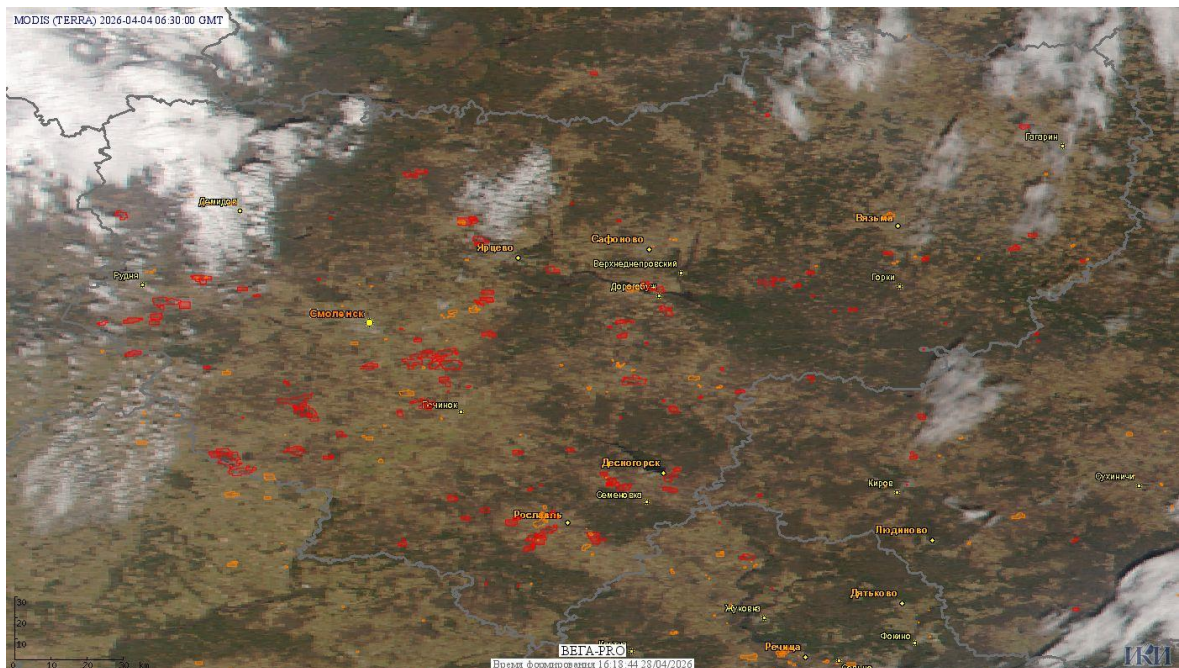

Пожарная ситуация в России по спутниковым данным

(обзор ситуации за 04.04.2026)

Всего за сутки 04.04.2026 на территории Российской Федерации (на всех видах территорий, включая сельскохозяйственные земли) по данным спутников Terra и Aqua наблюдалось **709 природных пожаров** с активным горением, на которых было зарегистрировано **11109 горячих точек**.

По предварительной оценке огнем могло быть затронуто около 10,5 тыс га территории, покрытой лесом.

Для сравнения: 04.04.2025 года на территории России всего наблюдалось 1645 природных пожаров, на которых было зарегистрировано 24147 горячих точек. Из них пожаров, затронувших территорию, покрытую лесом, было 552, на которых было детектировано 13111 горячих точек.

Максимальное число активных пожаров наблюдалось в Центральном федеральном округе (834), в том числе, на территории Смоленской области (183). На них было зарегистрировано 12100 (Сибирский федеральный округ) и 4911 (Смоленская область) горячих точек.

Огнем было затронуто около 13,8 тыс га территории, покрытой лесом.

Рис. 1 Пожары и сельскохозяйственные палы в Смоленской области

(Информация подготовлена на основе данных центров приема НИЦ "Планета" (<http://planet.iitp.ru/index1.html>), спутникового сервиса ВЕГА (<http://pro-vega.ru>) и открытых зарубежных источников)