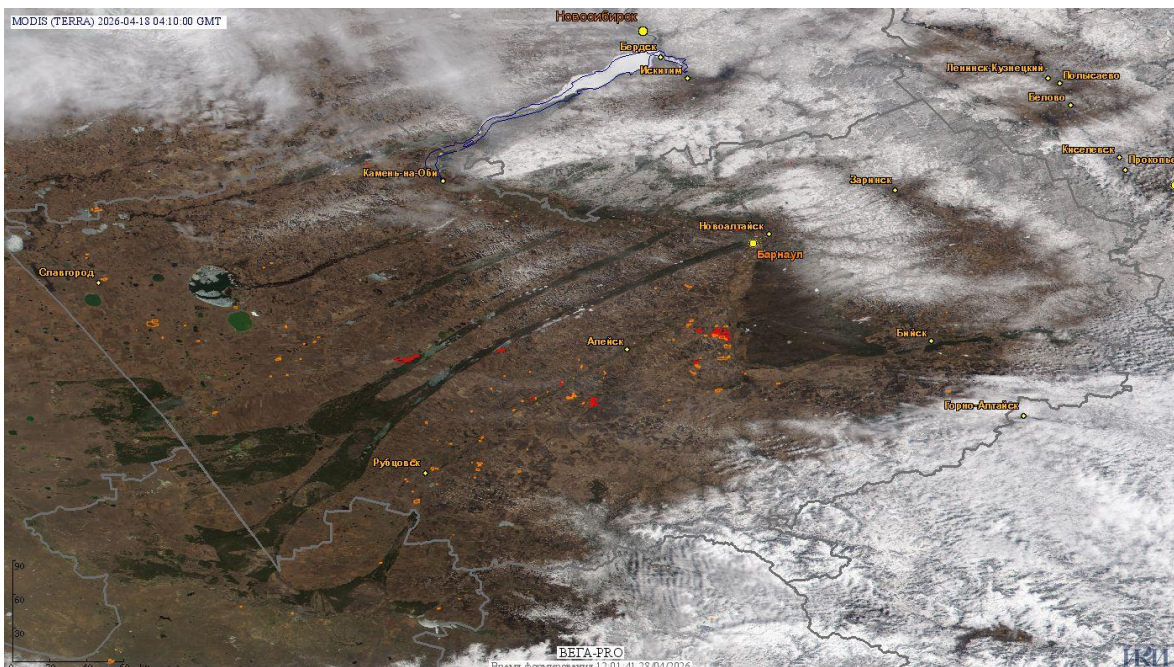

# Пожарная ситуация в России по спутниковым данным

(обзор ситуации за 18.04.2026)

**Всего за сутки 18.04.2026** на территории Российской Федерации (на всех видах территорий, включая сельскохозяйственные земли) по данным спутников Terra и Aqua наблюдалось **4217 природных пожаров** с активным горением, на которых были зарегистрированы **11574 горячие точки**.

В том числе было зарегистрировано **163 активных пожара, затрагивающих территории, покрытые лесом (5509 горячих точек)**.

Максимальное число пожаров наблюдалось в Алтайском крае (72). На них было зарегистрировано 1220 горячих точек.

По предварительной оценке огнем могло быть затронуто около 4,2 тыс га территории, покрытой лесом.

**Для сравнения: 18.04.2025** года на территории России всего наблюдалось **1064 природных пожара**, на которых было зарегистрировано 19508 горячих точек. Из них пожаров, затронувших территорию, покрытую лесом, было 342, на которых было детектировано 14170 горячих точек.

Максимальное число активных пожаров наблюдалось в Центральном федеральном округе (489), в том числе, на территории Смоленской области (81). На них было зарегистрировано 5499 (Центральный федеральный округ) и 1994 (Смоленская область) горячих точек.