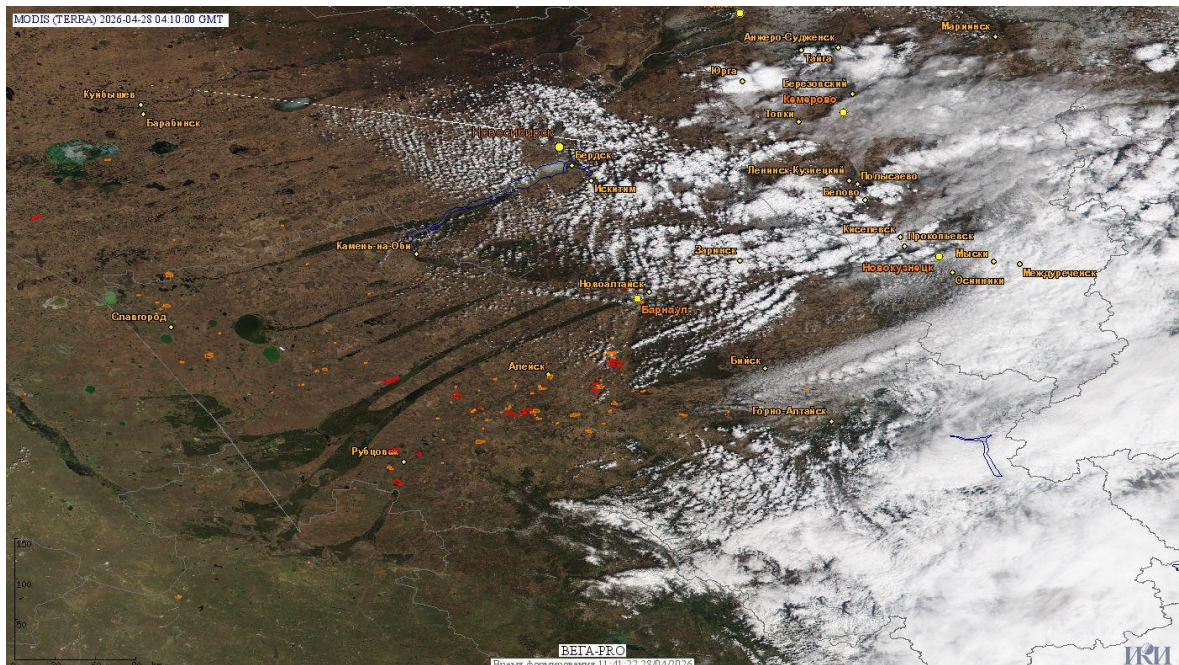

# Пожарная ситуация в России по спутниковым данным

(обзор ситуации за 19.04.2026)

**Всего за сутки 19.04.2026** на территории Российской Федерации (на всех видах территорий, включая сельскохозяйственные земли) по данным спутников Terra и Aqua наблюдалось **452 природных пожара** с активным горением, на которых было зарегистрированы **10607 горячих точек**.

В том числе было зарегистрировано **165 активных пожаров, затрагивающих территории, покрытые лесом (5318 горячих точек)**.

Максимальное число пожаров наблюдалось в Алтайском крае (127). На них было зарегистрировано 3969 горячих точек.

По предварительной оценке огнем могло быть затронуто около 4,1 тыс га территории, покрытой лесом.

**Для сравнения: 19.04.2025 года на территории России всего наблюдалось 1327 природных пожаров**, на которых было зарегистрировано 37112 горячих точек. Из них пожаров, затронувших территорию, покрытую лесом, было 446, на которых было детектировано 29690 горячих точек.

Максимальное число активных пожаров наблюдалось в Приволжском федеральном округе (211), в том числе, на территории Оренбургской области (54). На них было зарегистрировано 2035 (Приволжский федеральный) и 599 (Оренбургская область) горячих точек.