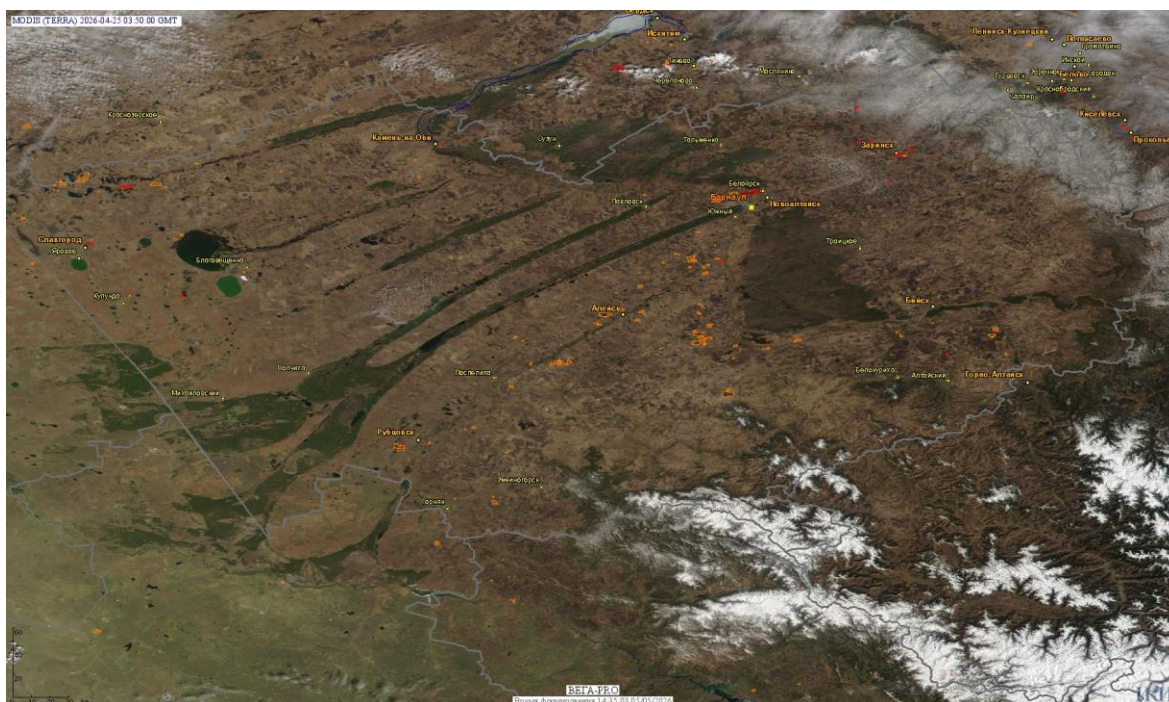

Пожарная ситуация в России по спутниковым данным

(обзор ситуации за 25.04.2026)

Всего за сутки 25.04.2026 на территории Российской Федерации (на всех видах территорий, включая сельскохозяйственные земли) по данным спутников Terra и Aqua наблюдалось **357 природных пожаров** с активным горением, на которых было зарегистрировано **4367 горячих точек**.

В том числе было зарегистрировано **97 активных пожаров, затрагивающих территории, покрытые лесом (1320 горячих точек)**.

Максимальное число пожаров наблюдалось в Алтайском крае (92). На них было зарегистрировано 1785 горячих точек.

Максимальное число активных пожаров наблюдалось в Сибирском федеральном округе (272), в том числе, на территории Алтайского края (86). На них было зарегистрировано 37464 (Сибирский федеральный округ) и 1069 (Алтайский край) горячих точек.

Огнем было затронуто около 80,8 тыс га территории, покрытой лесом.

Рис. 1 Пожары и сельскохозяйственные палы в Алтайском крае

(Информация подготовлена на основе данных центров приема НИЦ "Планета" (<http://planet.iitp.ru/index1.html>), спутникового сервиса ВЕГА (<http://pro-vega.ru>) и открытых зарубежных источников)