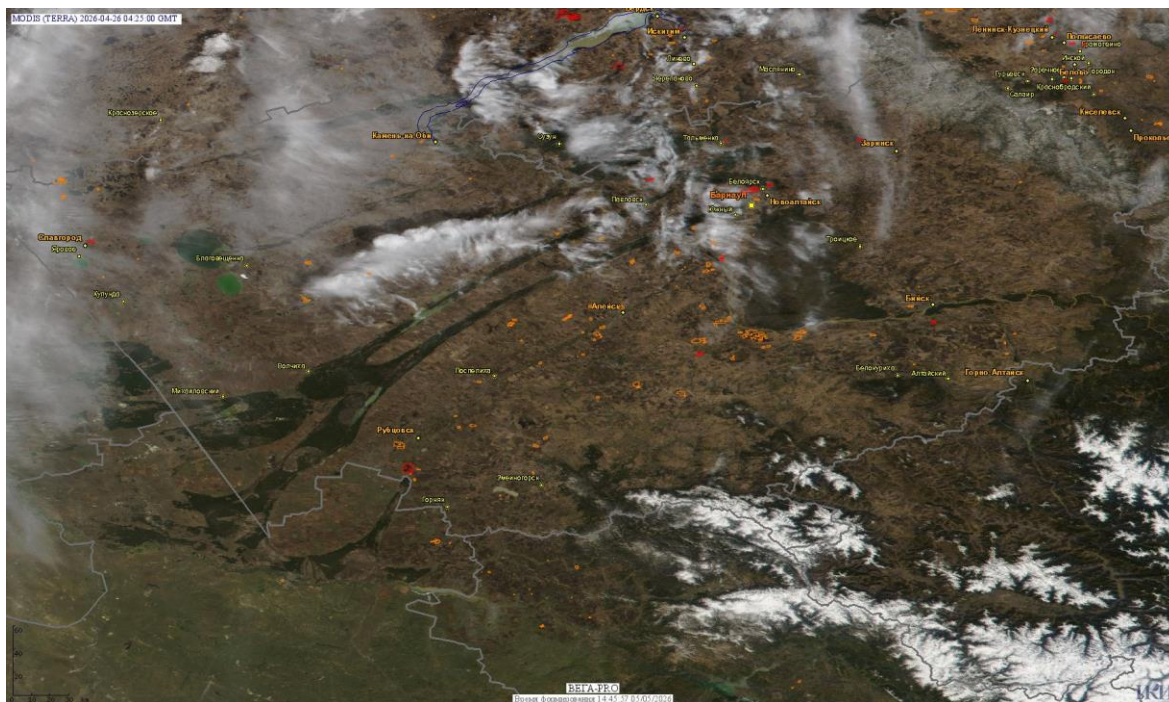

Пожарная ситуация в России по спутниковым данным

(обзор ситуации за 26.04.2026)

Всего за сутки 26.04.2026 на территории Российской Федерации (на всех видах территорий, включая сельскохозяйственные земли) по данным спутников Terra и Aqua наблюдалось **375 природных пожаров** с активным горением, на которых было зарегистрировано **6435 горячих точек**.

По предварительной оценке огнем могло быть затронуто около 470 га территории, покрытой лесом.

Для сравнения: 26.04.2025 года на территории России всего наблюдалось **529 природных пожаров**, на которых были зарегистрированы 14822 горячие точки. Из них пожаров, затронувших территорию, покрытую лесом, было 195, на которых было детектировано 10345 горячих точек.

Максимальное число активных пожаров наблюдалось в Сибирском федеральном округе (285), в том числе, на территории Алтайского края (105). На них было зарегистрировано 11843 (Сибирский федеральный округ) и 2544 (Алтайский край) горячих точек.

Огнем было затронуто около 25,8 тыс га территории, покрытой лесом.

Рис. 1 Пожары и сельскохозяйственные палы в Алтайском крае

(Информация подготовлена на основе данных центров приема НИЦ "Планета" (<http://planet.iitp.ru/index1.html>), спутникового сервиса ВЕГА (<http://pro-vega.ru>) и открытых зарубежных источников)