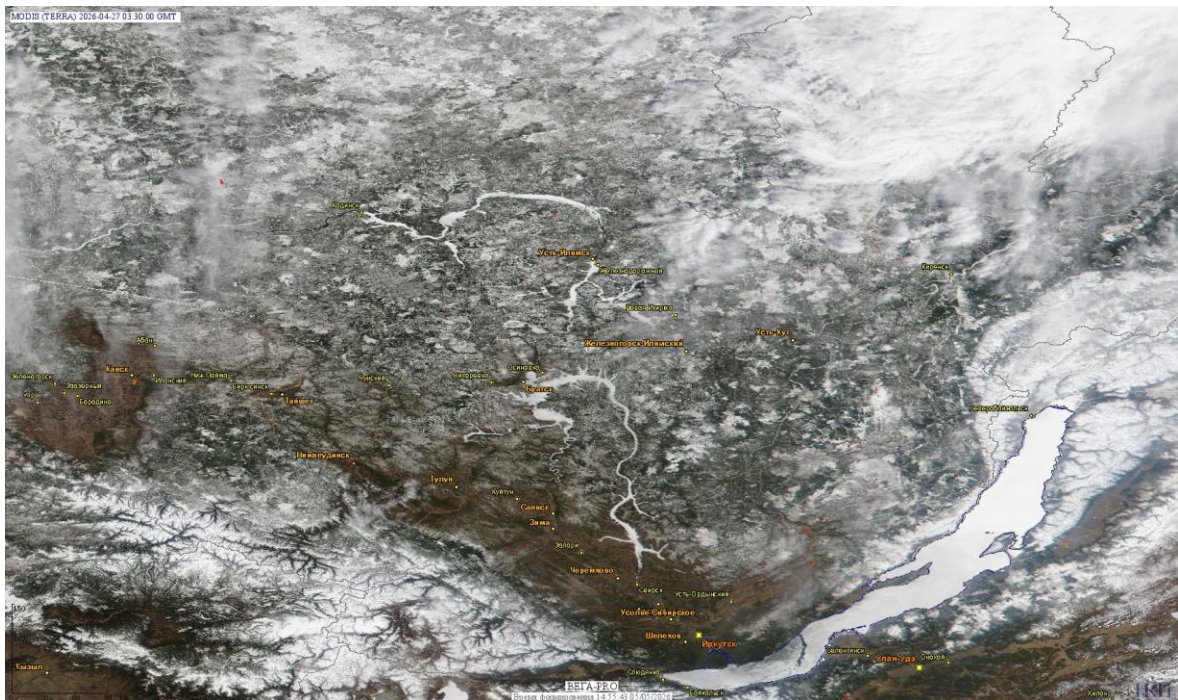

Пожарная ситуация в России по спутниковым данным

(обзор ситуации за 27.04.2026)

Всего за сутки 27.04.2026 на территории Российской Федерации (на всех видах территорий, включая сельскохозяйственные земли) по данным спутников Terra и Aqua наблюдалось **283 природных пожара** с активным горением, на которых было зарегистрировано **4236 горячих точек**.

Максимальное число активных пожаров наблюдалось в Сибирском федеральном округе (242), в том числе, на территории Алтайского края (65). На них было зарегистрировано 11972 (Сибирский федеральный округ) и 1422 (Алтайский край) горячих точек.

Огнем было затронуто около 25,1 тыс га территории, покрытой лесом.

Рис. 1 Пожары и сельскохозяйственные палы в Иркутской области

(Информация подготовлена на основе данных центров приема НИЦ "Планета" (<http://planet.iitp.ru/index1.html>), спутникового сервиса ВЕГА (<http://pro-vega.ru>) и открытых зарубежных источников)