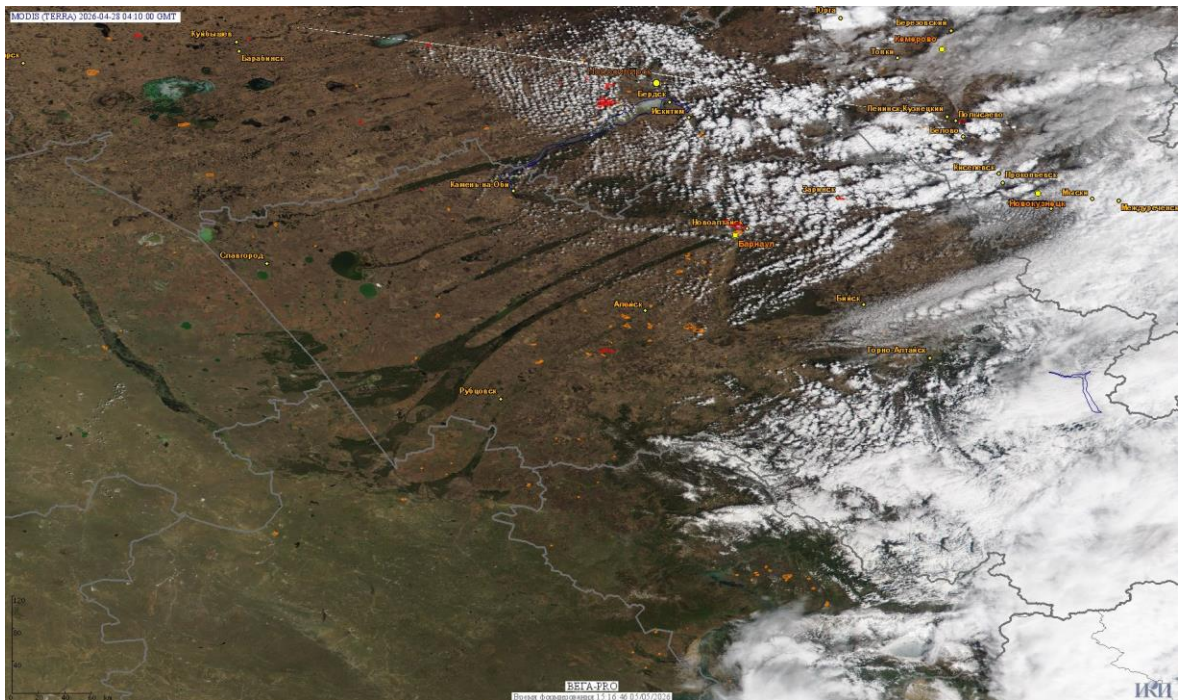

# Пожарная ситуация в России по спутниковым данным

(обзор ситуации за 28.04.2026)

**Всего за сутки 28.04.2026** на территории Российской Федерации (на всех видах территорий, включая сельскохозяйственные земли) по данным спутников Terra и Aqua наблюдалось **399 природных пожаров** с активным горением, на которых было зарегистрировано **5950 горячих точек**.

В том числе было зарегистрировано **108 активных пожаров, затрагивающих территории, покрытые лесом (2418 горячих точек)**.

Максимальное число пожаров наблюдалось в Алтайском крае (34). На них было зарегистрировано 11085 горячих точек.

Максимальное число активных пожаров наблюдалось в Центральном федеральном округе (209), в том числе, на территории Смоленской области (43). На них было зарегистрировано 1617 (Центральный федеральный округ) и 370 (Смоленская область) горячих точек.

Огнем было затронуто около 23,7 тыс га территории, покрытой лесом.

Рис. 1 Пожары и сельскохозяйственные палы в Алтайском крае

(Информация подготовлена на основе данных центров приема НИЦ "Планета" (<http://planet.iitp.ru/index1.html>), спутникового сервиса ВЕГА (<http://pro-vega.ru>) и открытых зарубежных источников)